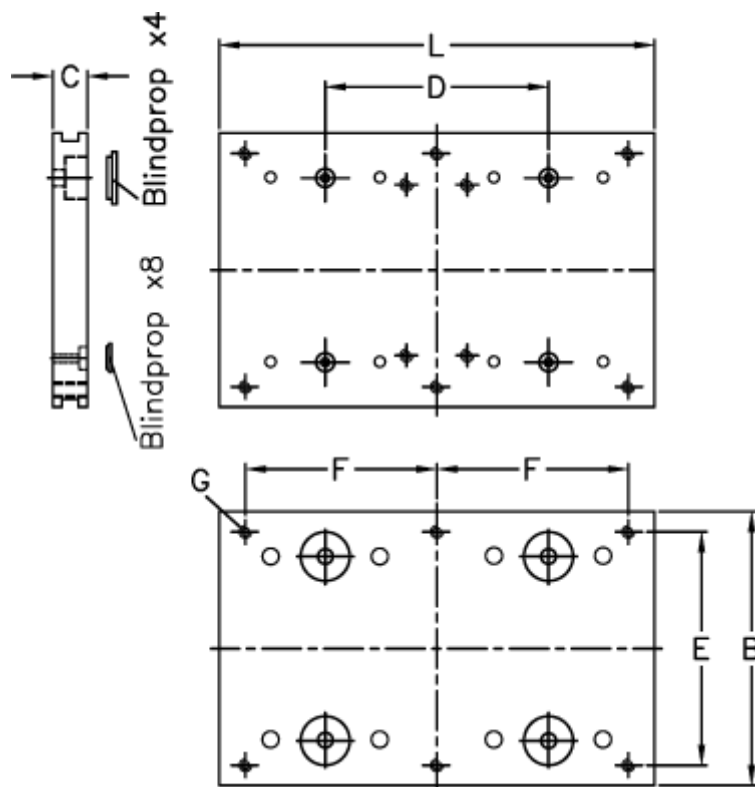

Varenummer: 057113028175
Beskrivelse: Hepco GV3 bærelade CP 28 18 L175

Mål

B = 72
C = 11.00
d = 130
E = 58
F = 160
For leje = 18
For skinne = V/NV 28
Gevindhul G = 4 x M5

L = 175